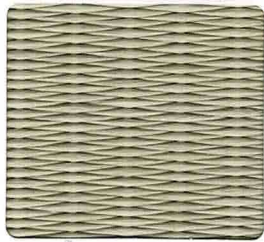

目積 MESEKI 縁なし畳におすすめ

グリーン Green
● ■ ● ■ ● ■

リーフグリーン Leaf green
● ■ ● ■

イエロー Yellow
■ ■

アイボリー Ivory
■ ■

モカベージュ Mocha beige
● ■ ● ■

ピンク Pink
■ ■

グレー Gray
■ ■

ブルーバイオレット Blue violet
■ ■

チャコール Charcoal
■ ■

ライトイエロー Light yellow

ゾウゲ Zouge

グレージュ Grege

マッチャ Matcha

ツルバミ Tsurubami

ブラウン Brown

ダークブラウン Dark brown

ラテブラウン Latte brown

ブラック Black

インディゴ Indigo

ディープグリーン Deep green

カメリア Camelia

抗菌タイプ

● 畳表 ■ フロア畳