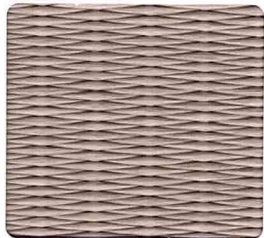

目積 MESEKI 縁なし畳におすすめ

グリーン Green
● ■ ● ■ ● ■

リーフグリーン Leaf green
● ■ ● ■

イエロー Yellow
■ ■

アイボリー Ivory
■ ■

モカベージュ Mocha beige
● ■ ● ■

ピンク Pink
■ ■

グレー Gray
■ ■

ブルーバイオレット Blue violet
■ ■

チャコール Charcoal
■ ■

ライトイエロー Light yellow

ゾウゲ Zouge

グレージュ Grege

マッチャ Matcha

ツルバミ Tsurubami

ブラウン Brown

ダークブラウン Dark brown

ラテブラウン Latte brown

ブラック Black

インディゴ Indigo

ディープグリーン Deep green

カメリア Camelia

抗菌タイプ

● 畳表 ■ フロア畳