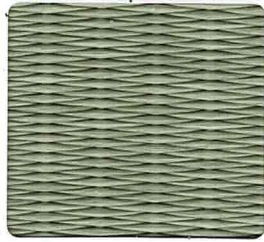

目積 MESEKI 縁なし畳におすすめ

グリーン Green
● ■ ● ■ ● ■

リーフグリーン Leaf green
● ■ ● ■

イエロー Yellow
■ ■

アイボリー Ivory
■ ■

モカベージュ Mocha beige
● ■ ● ■

ピンク Pink
■ ■

グレー Gray
■ ■

ブルーバイオレット Blue violet
■ ■

チャコール Charcoal
■ ■

ライトイエロー Light yellow

ゾウゲ Zouge

グレージュ Grege

マッチャ Matcha

ツルバミ Tsurubami

ブラウン Brown

ダークブラウン Dark brown

ラテブラウン Latte brown

ブラック Black

インディゴ Indigo

ディープグリーン Deep green

カメリア Camelia

抗菌タイプ

● 畳表 ■ フロア畳