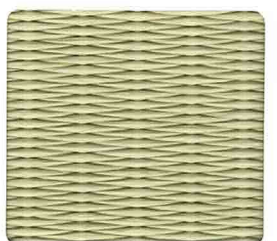

目積 MESEKI 縁なし畳におすすめ

グリーン Green
● ■ ● ■ ● ■

リーフグリーン Leaf green
● ■ ● ■

イエロー Yellow
■ ■

アイボリー Ivory
■ ■

モカベージュ Mocha beige
● ■ ● ■

ピンク Pink
■ ■

グレー Gray
■ ■

ブルーバイオレット Blue violet
■ ■

チャコール Charcoal
■ ■

ライトイエロー Light yellow

ゾウゲ Zouge

グレージュ Grege

マッチャ Matcha

ツルバミ Tsurubami

ブラウン Brown

ダークブラウン Dark brown

ラテブラウン Latte brown

ブラック Black

インディゴ Indigo

ディープグリーン Deep green

カメリア Camelia

抗菌タイプ

● 畳表 ■ フロア畳