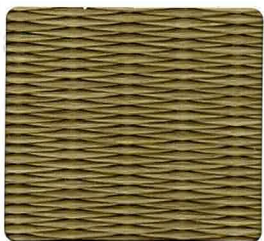

目積 MESEKI 縁なし畳におすすめ

グリーン Green
● ■ ● ■ ● ■

リーフグリーン Leaf green
● ■ ● ■

イエロー Yellow
■ ■

アイボリー Ivory
■ ■

モカベージュ Mocha beige
● ■ ● ■

ピンク Pink
■ ■

グレー Gray
■ ■

ブルーバイオレット Blue violet
■ ■

チャコール Charcoal
■ ■

ライトイエロー Light yellow

ゾウゲ Zouge

グレージュ Grege

マッチャ Matcha

ツルバミ Tsurubami

ブラウン Brown

ダークブラウン Dark brown

ラテブラウン Latte brown

ブラック Black

インディゴ Indigo

ディープグリーン Deep green

カメリア Camelia

抗菌タイプ

● 畳表 ■ フロア畳