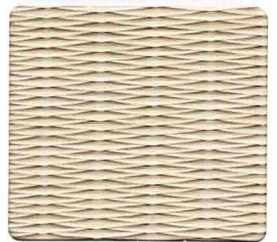

目積 MESEKI 縁なし畳におすすめ

グリーン Green
● ■ ● ■ ● ■

リーフグリーン Leaf green
● ■ ● ■

イエロー Yellow
■ ■

アイボリー Ivory
■ ■

モカベージュ Mocha beige
● ■ ● ■

ピンク Pink
■ ■

グレー Gray
■ ■

ブルーバイオレット Blue violet
■ ■

チャコール Charcoal
■ ■

ライトイエロー Light yellow

ゾウゲ Zouge

グレージュ Grege

マッチャ Matcha

ツルバミ Tsurubami

ブラウン Brown

ダークブラウン Dark brown

ラテブラウン Latte brown

ブラック Black

インディゴ Indigo

ディープグリーン Deep green

カメリア Camelia

抗菌タイプ

● 畳表 ■ フロア畳