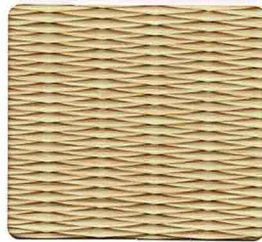

目積 MESEKI 縁なし畳におすすめ

グリーン Green
● ■ ● ■ ● ■

リーフグリーン Leaf green
● ■ ● ■

イエロー Yellow
■ ■

アイボリー Ivory
■ ■

モカベージュ Mocha beige
● ■ ● ■

ピンク Pink
■ ■

グレー Gray
■ ■

ブルーバイオレット Blue violet
■ ■

チャコール Charcoal
■ ■

ライトイエロー Light yellow

ゾウゲ Zouge

グレージュ Grege

マッチャ Matcha

ツルバミ Tsurubami

ブラウン Brown

ダークブラウン Dark brown

ラテブラウン Latte brown

ブラック Black

インディゴ Indigo

ディープグリーン Deep green

カメリア Camelia

抗菌タイプ

● 畳表 ■ フロア畳