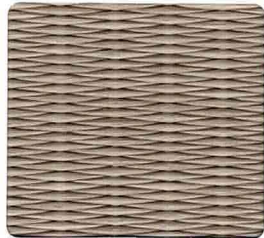

目積 MESEKI 縁なし畳におすすめ

グリーン Green
● ■ ● ■ ● ■

リーフグリーン Leaf green
● ■ ● ■

イエロー Yellow
■ ■

アイボリー Ivory
■ ■

モカベージュ Mocha beige
● ■ ● ■

ピンク Pink
■ ■

グレー Gray
■ ■

ブルーバイオレット Blue violet
■ ■

チャコール Charcoal
■ ■

ライトイエロー Light yellow

ゾウゲ Zouge

グレージュ Grege

マッチャ Matcha

ツルバミ Tsurubami

ブラウン Brown

ダークブラウン Dark brown

ラテブラウン Latte brown

ブラック Black

インディゴ Indigo

ディープグリーン Deep green

カメリア Camelia

抗菌タイプ

● 畳表 ■ フロア畳