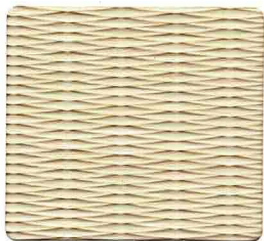

目積 MESEKI 縁なし畳におすすめ

グリーン Green
● ■ ● ■ ● ■

リーフグリーン Leaf green
● ■ ● ■

イエロー Yellow
■ ■

アイボリー Ivory
■ ■

モカベージュ Mocha beige
● ■ ● ■

ピンク Pink
■ ■

グレー Gray
■ ■

ブルーバイオレット Blue violet
■ ■

チャコール Charcoal
■ ■

ライトイエロー Light yellow

ゾウゲ Zouge

グレージュ Grege

マッチャ Matcha

ツルバミ Tsurubami

ブラウン Brown

ダークブラウン Dark brown

ラテブラウン Latte brown

ブラック Black

インディゴ Indigo

ディープグリーン Deep green

カメリア Camelia

抗菌タイプ

● 畳表 ■ フロア畳